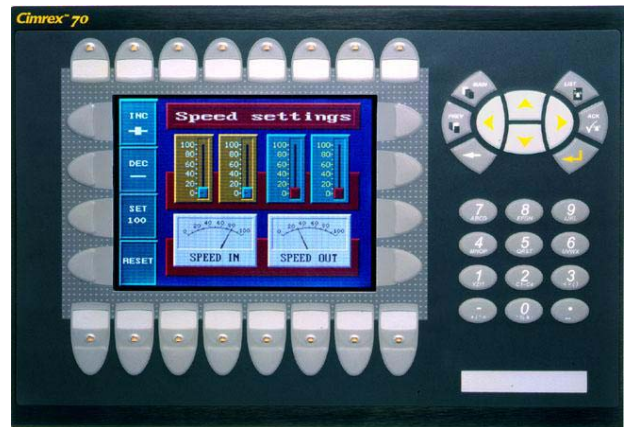


	Produktdaten	Cimrex 70
--	---------------------	------------------

EME Evolution Micro Electronics GmbH / www.eme-net.de / info@eme-net.de / Tel: ++49 (0)2151-608929

Cimrex 70

Anzeige	grafikfähige LCD, Farbe, mit Hintergrundbeleuchtung Textdarstellung mit variabler Zeichenhöhe Auflösung 320 x 240 Pixel
Tastatur	16 Funktionstasten 16 LEDs (2-farbig, rot/grün) Cursorblock + Eingabe Nummernblock (Insgesamt 38 Tasten)
Speicher	400 kB Flash
Funktionen	Zeitkanal Echtzeituhr Rezeptverwaltung Dualer Treiber Mehrsprachenunterstützung Alarmverwaltung, 16 Gruppen Summer Trendkurven: Echtzeit und Verlauf
Passwortschutz	8 Ebenen
Erweiterungssteckplatz	2
Spannungsversorgung	24 V DC, 20...30V, 550 mA
Betriebstemperatur	0-50°C
Schutzart frontseitig	IP65, Nema 4
Abmessungen	276 x 198 x 89 mm (B x H x T)
Gewicht	1,7 kg
Kommunikationsschnittstellen	RS232 und RS422/485